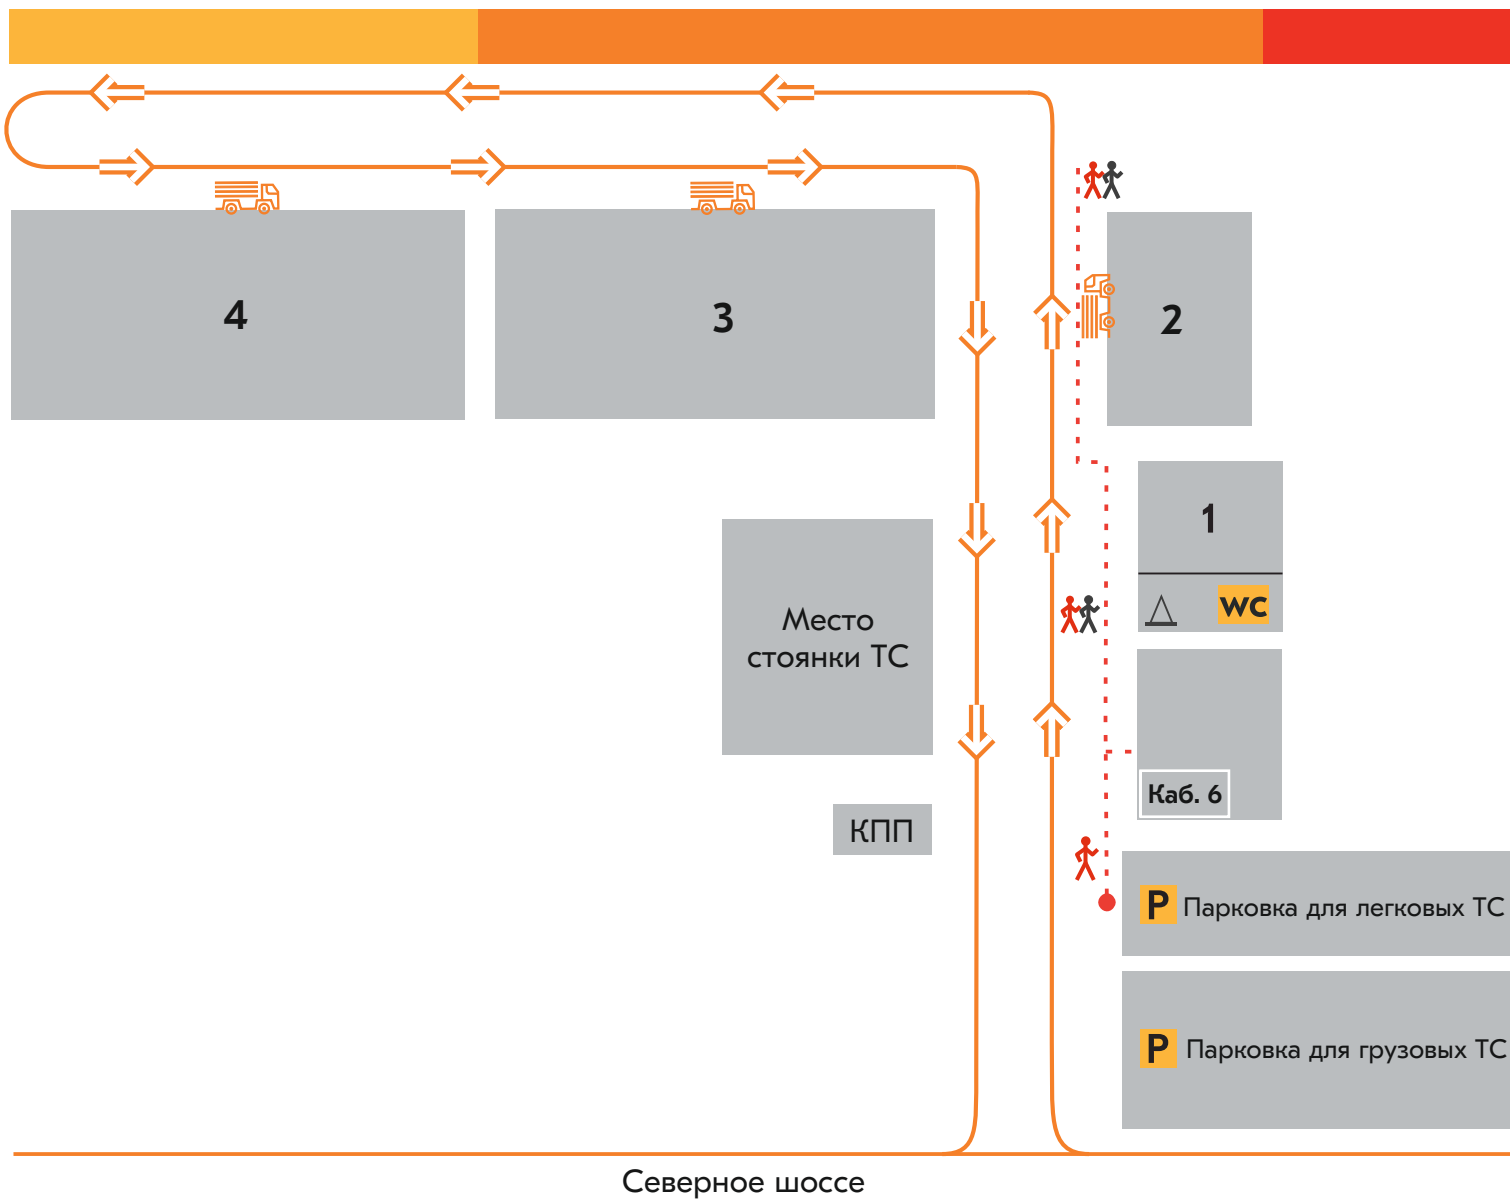

СХЕМА ДВИЖЕНИЯ

Филиал АО «ЕВРАЗ Маркет» в г. Новокузнецк

КПП - проходная
 Каб. № 6 - выписка документов и пропуска ТС, касса
 1-4 - места погрузки

- - - Маршрут движения клиента
- => Маршрут АТС
- Вы находитесь здесь
- △ Ответственный за погрузку
- 👩 Движение клиента только в сопровождении сотрудника ЕВРАЗ Маркет

РЕЖИМ РАБОТЫ:
 8:00-17:00

КОНТАКТЫ:

Склад
 тел.: +7 906 925 29 81

Для заезда на погрузку ТС необходимо получить пропуск в АБК на входе